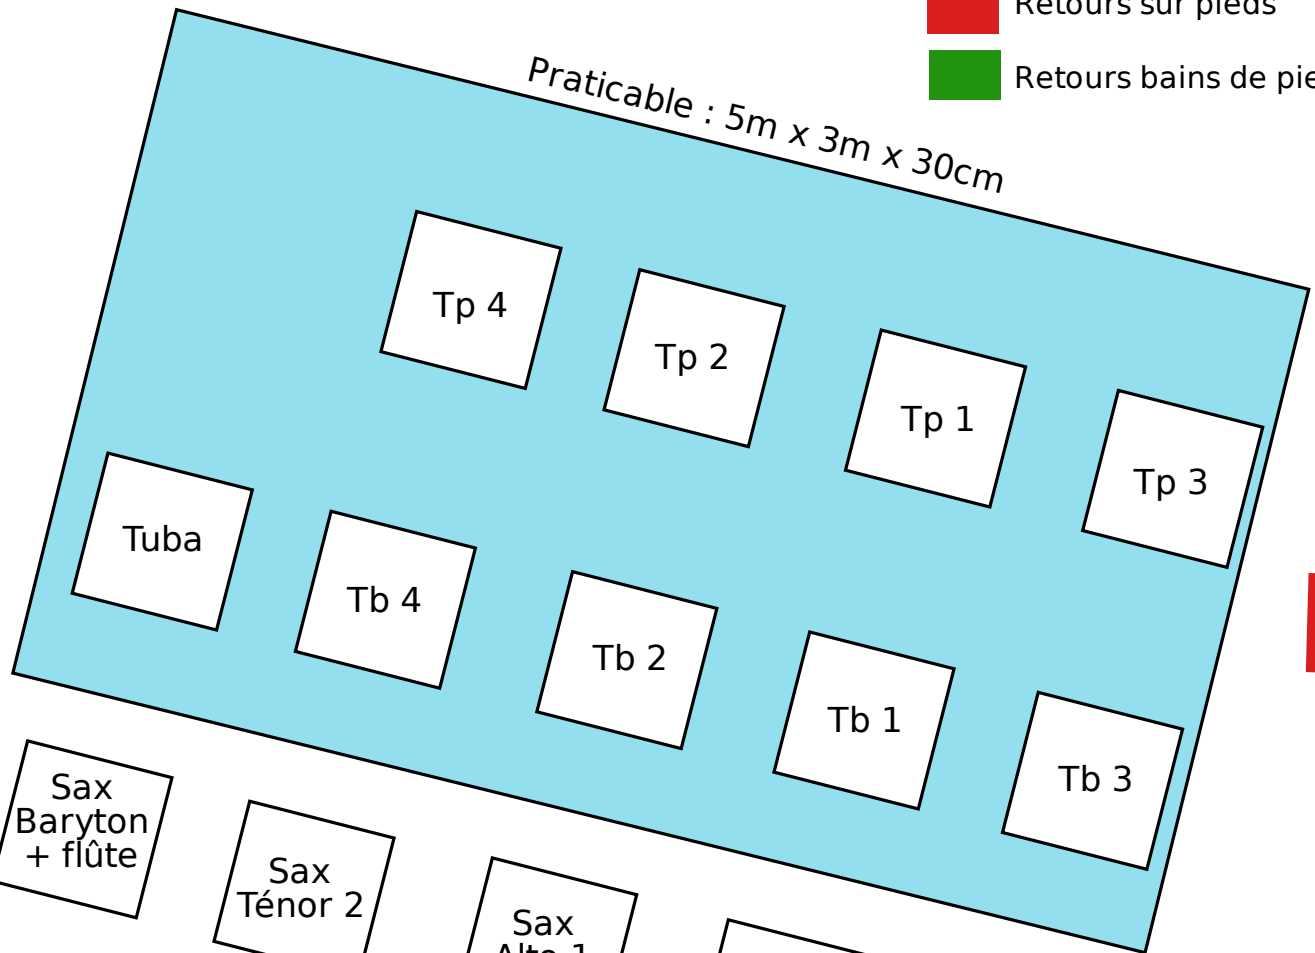

PLAN DE SCENE FIZZ'GAP

-  Retours sur pieds
-  Retours bains de pieds

Batterie

Basse

Piano

Sax Baryton + flûte

Sax Ténor 2

Sax Alto 1

Sax Alto 2

Sax Ténor 1

Solo (micro)

Direction